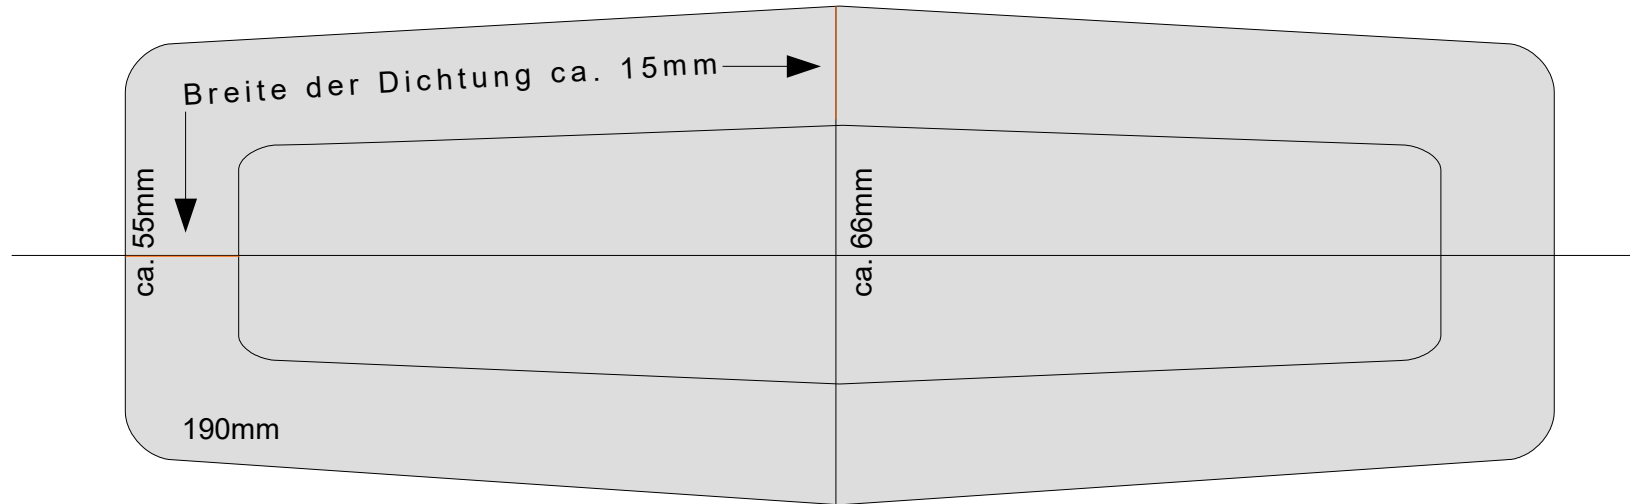

Außenmaß kleine Klappe

68mm

Mitte Schablone

94mm

Außenmaß große Klappe

ca. 55mm

Breite der Dichtung ca. 15mm

ca. 66mm

190mm