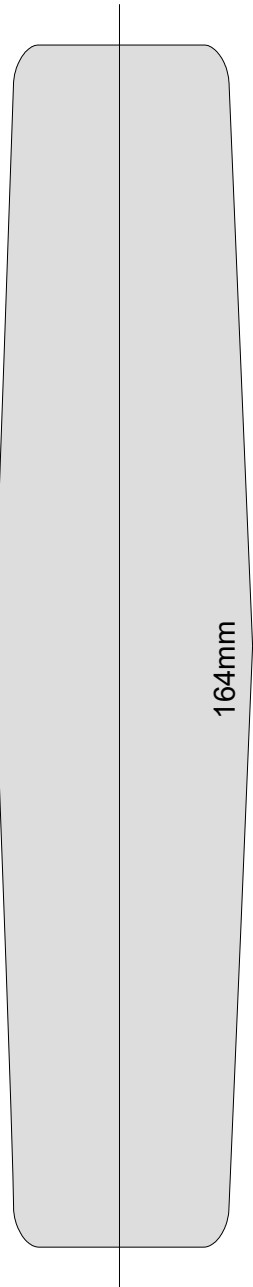

Schablonen für die Lüftungklappen Audi Cabrio 1991 - 2000

Innenmaß große Klappe

164mm

Innenmaß kleine Klappe

40mm

Abstand zur Dichtkante

Mitte Schablone

68mm

Außenmaß kleine Klappe

68mm

Mitte Schablone

94mm

Außenmaß große Klappe

ca. 55mm

Breite der Dichtung ca. 15mm

ca. 66mm

190mm